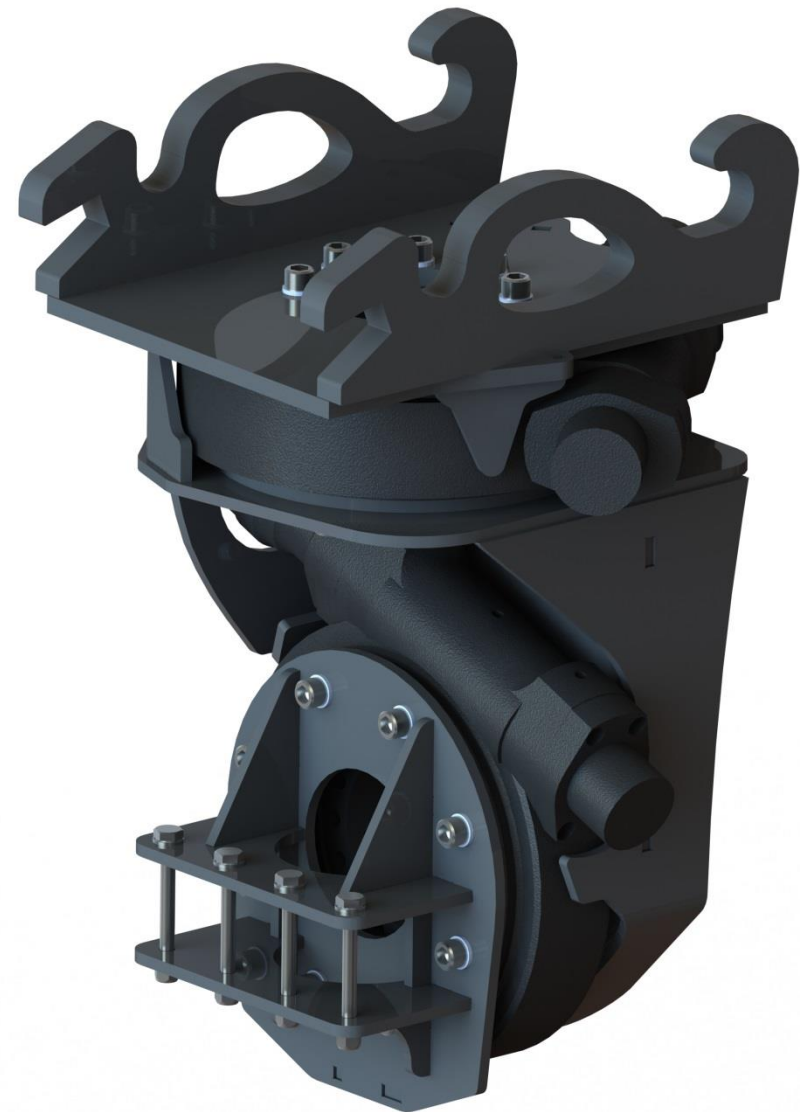

Onderdelenlijst / Parts list;

Becx Dubbele Rotator / Double Rotator DRHS55

Versie; 10 - 2016

		blz./page
Overzicht compleet	Complete overview	2

#	Aantal/ number	Artikelcode/code	Omschrijving	Description
1	30	9121680	INBUS M16x80	SOCKET M16X80
2	30	127B16	VEERRING M16	BROKEN WASHER M16
3	1	BEC201000	AANPIK CW10	HITCH CW10
4	1	BEC190700	ROTATOR – MOTORAANSL. LINKS	SLEWING DRIVE – MOTORMNT. LEFT
5	1	BEC201100	TUSSENSTUK	INDERMEDIATE
6	4	BN416	BLINDNIET 4 x 16	RIVET 4 x 16
7	1	BEC000001	Typeplaat	Type plate
8	4	98512	BORGMOER M12	RETAINING NUT M12
9	8	125B12	SLUITRING M12	WASHER M12
10	4	93112130TV	BOUT M12X130	BOLT M12X130
11	1	BEC201200	KOPPELSTUK	HEDGE. COUPLER
12	4	127B12	VEERRING M12	BROKEN WASHER M12
13	2	BEC190500	M+S EPMS 125	M+S EPMS 125
14	4	9121230	INBUS M12X30	SOCKET M12X30
15	1	BEC190400	ROTATOR – MOTORAANSL. RECHTS	SLEWING DRIVE – MOTORMNT. RIGHT
-	2	BEC030700	BECX STICKER	BECX STICKER
-	1	BEC031500	STICKER HANDLEIDING	STICKER USERMANUAL