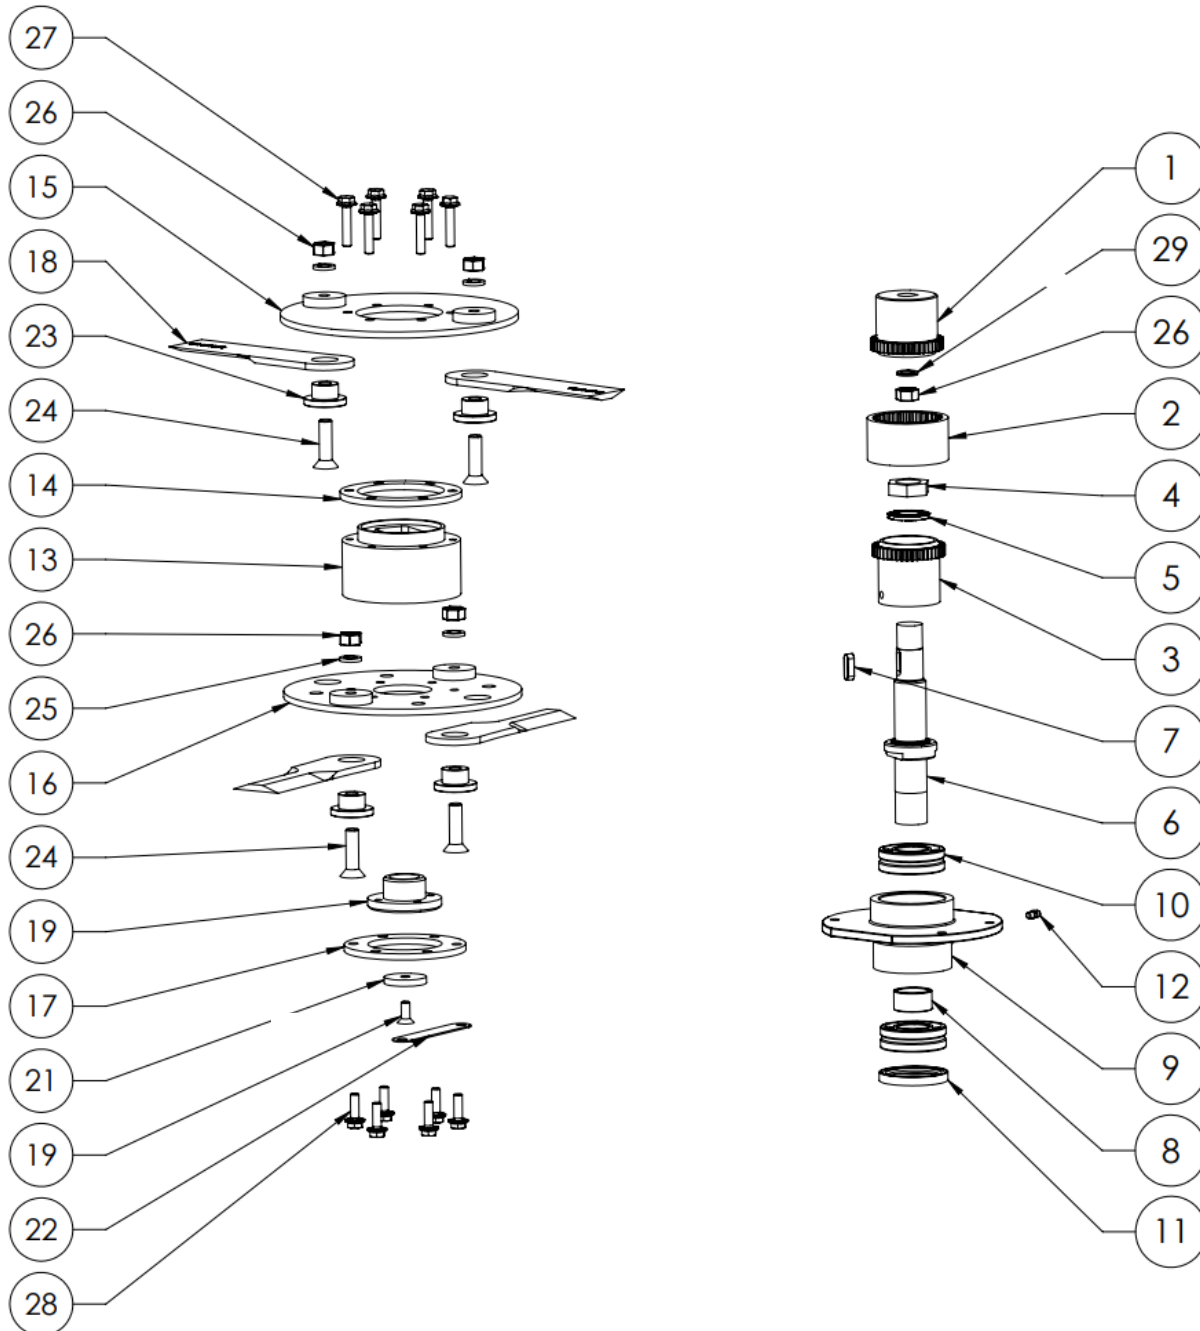

HS130HR, Groep 4, messenkop, cutting unit

ITEM NO.	PART NUMBER	DESCRIPTION	QTY.
1	BEC040230	KOPPELINGSHELFT MOTORDEEL CONISCH	1
2	BEC042300	HULS / KOPPELDEEL MOTORVERBINDING	1
3	BEC040220	KOPPELINGSHELFT AS 25MM	1
4	BEC040100	MOER M24X1.5 VZ LAAG DIN439B	1
5	BEC042100	NORDLOCKRING M24	1
6	BEC040800	HOOFDAS BECX HEGGENSNOEIER	1
7	BEC042200	INLEGSPIE VLAK 8X7X25 DIN6885A	1
8	BEC040500	LAGER AFSTANDSBUS HEGGENSNOEI	1
9	BEC040401	LAGERHUIS HEGGENSNOEIER VERSIE 01	1
10	BEC040300	TONLAGER	2
11	BEC041400	OLIEKEERRING 50X65X8 CC	1
12	BEC040600	SMEERNIPPEL M6X180GR	1
13	BEC041510	ALUMINIUM KLOS HEGGENSNOERER MODUL	1
14	BEC042620	TUSSENRING MESSCHIJF HS 130	1
15	BEC041610	BOVENSTE MESSCHIJF HS 130	1
16	BEC041620	ONDERSTE MESSCHIJF HS 130	1
17	BEC042610	BESCHERMRING MESSCHIJF HS 130	1
18	BEC041101	MES BECX HS130HR + HS131HR	4
19	BEC041700	FLENSMOER HEGGENSNOEIER	2
21	BEC041800	BORGRING HEGGENSNOEIER	1
22	BEC042510	BORGPLAAT PLAT	1
23	BEC090400	Mesbus	4
24	BEC040910	MESBOUT	4
25	127B12RC	D127B VEERRING M12 VERZ	4
26	93412	934 ZESKANTMOER M12 VZ	5
27	840VT	934 ZESKANTMOER M12 VZ	6
28	825VT	BOUT M8x25	6
29	NL12GEL	NORDLOCKRING M12	1

Onderdelenlijst Becx Heggensnoeier HS130HR; vanaf 07-19