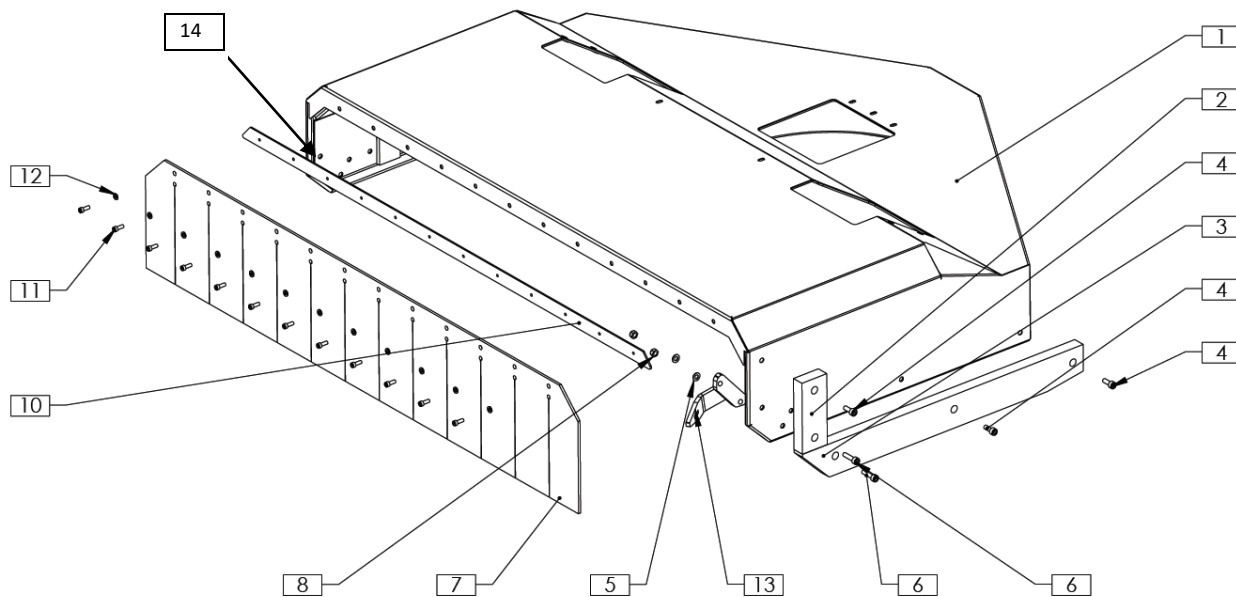

HS130HR, Groep 3, beschermkap, body

#	Aantal	Artikelcode	Omschrijving	Description
1	1	BEC030100	Beschermkap	Safety-body
2	1	BEC030400	Slijtblok kort	Anti-wear short
3	1	BEC030500	Slijtblok lang	Anti-wear long
4	3	912820	Bout M8x20 8.8	Bolt M8x20 8.8
5	3	125A8	Sluitring M8	Washer M8
6	2	912830	Bout M8x30 8.8	Bolt M8x30 8.8
7	1	BEC030300	Lamellen	Fins
8	3	9858	Borgmoer M8	Nut M8
9	1	BEC030600	Pin lage takken	Low branches pin
10	1	BEC030200	Strip lamellen	Fin-mounting-strip
11	12	912616	Bout M6x16 8.8	Bolt M6x16 8.8
12	12	125A6	Sluitring M6	Washer M6
13	1x	BEC031300	Lage takken pin Links	Lower branches pin left
14	1x	BEC030600	Lage takken pin Rechts	Lower branches pin right