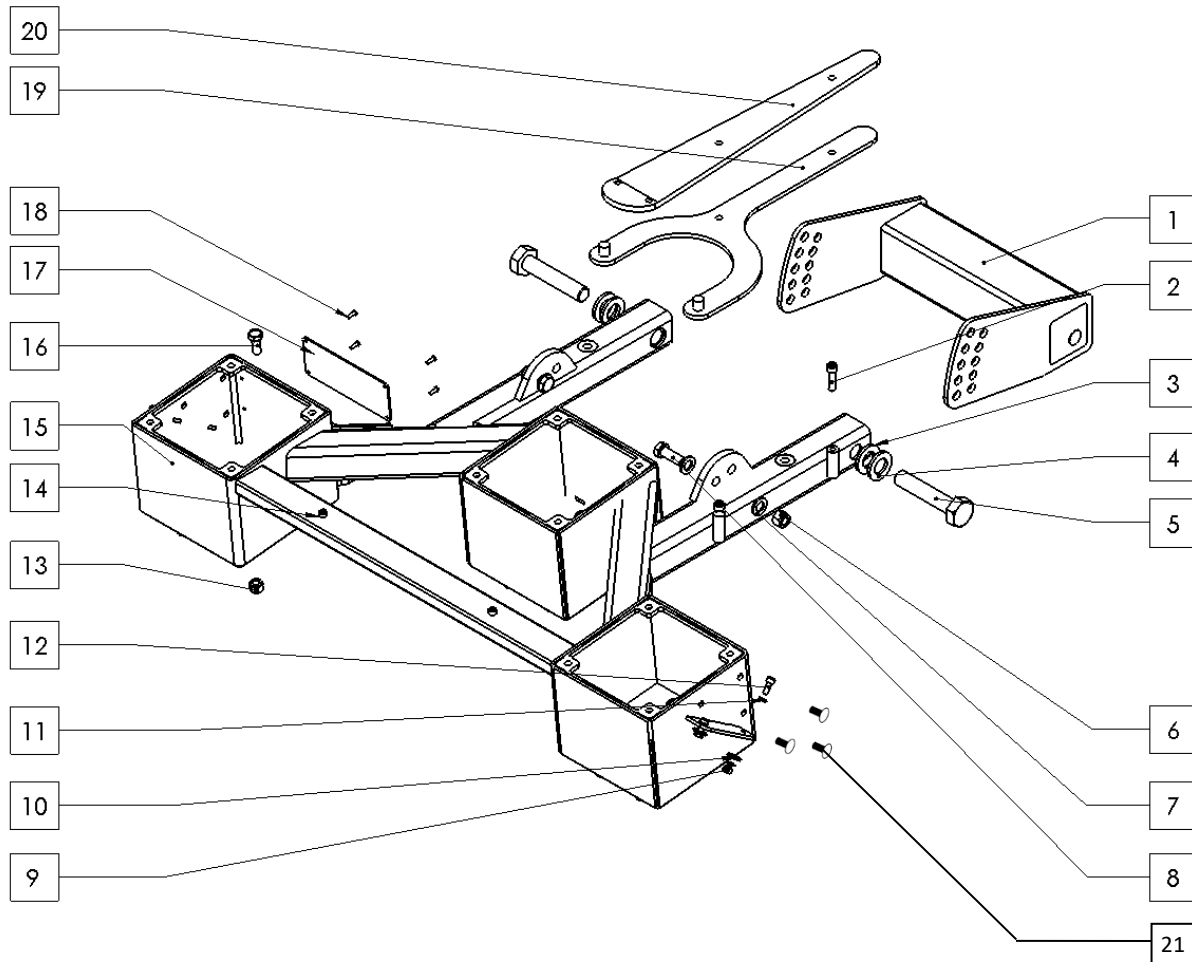

## Onderdelenlijst Becx Heggensnoeier HS130HR

Versie; 07-2019

Vanaf serienummer 130-399-01

Overzicht compleet	Blz. 2
Groep 1, hydraulica	Blz. 3
Groep 2, frame	Blz. 4
Groep 3, beschermkap	Blz. 5
Groep 4, messenkop	Blz. 6

## HS130HR, Compleet

#	Aantal	Artikelcode	Omschrijving	Description
1	1		Hydraulica	Hydraulics
2	1		Frame	Frame
3	1		Beschermkap	Protectioncover
4	3		Messenkoppen	Cutting-units

HS130HR, Groep D, hydraulica, hydraulics  
Vanaf/from 10-2014

#	aantal	Artikelcode	Omschrijving	Description
1	2	BEC013300	TF-1-2 BLAUW	TF-1-2 BLUE
2	2	BEC013000	NV-12GAS-M	NV-12GAS-M
3	4	BEC170800	1071-1-2	1071-1-2
4	1	BEC013600	Slang UIT	Oil OUT
5	1	BEC013700	Slang IN	Oil IN
6	1	BEC014200	Lekleiding	Leak line
7	1	BEC010900	Slang	Hose
8	6	BEC012200	GE-15LRDE-12-BO	GE-15LRDE-12-BO
9	3	BEC172600	GE-12LM-12-BO	GE-12LM-12-BO
10	3	BEC011210 / BEC011211	Hydromotor (11cc / 16cc)	Hydromotor (11cc / 16cc)
11	24	912825	Inbus M8x25	Socket M8x25
12	3	BEC020300	Motormontageplaat	Motor
13	12	127B8	Veerring M8	Spring ring M8
14	12	8VT	Moer tensilock M8	Nut tensilok M8
15	6	BEC011101	RR35X12HA	RR35X12HA
16	1	BEC013400	TF-38 BLAUW	TF-38 BLUE
17	1	BEC013100	NV-38GAS-M	NV-38GAS-M
18	1	BEC170700	1071-3-8	1071-3-8
19	1	BEC011400	VU-1-2	VU-1-2
20	1	BEC012500	A08BM-A08BM	A08BM-A08BM
21	1	BEC014000	Lekleiding	Leak line
22	1	BEC011700	EVW-12L-BO	EVW-12L-BO
23	1	BEC010400	K-12-L-BO	K-12-L-BO
24	1	BEC010500	GVO-12L-12L	E GVO-12L-12L
25	3	BEC172400	1071-M12	1071-M12
26	1	BEC014100	Lekleiding	Leak line
27	1	BEC011300	Slang	Hose