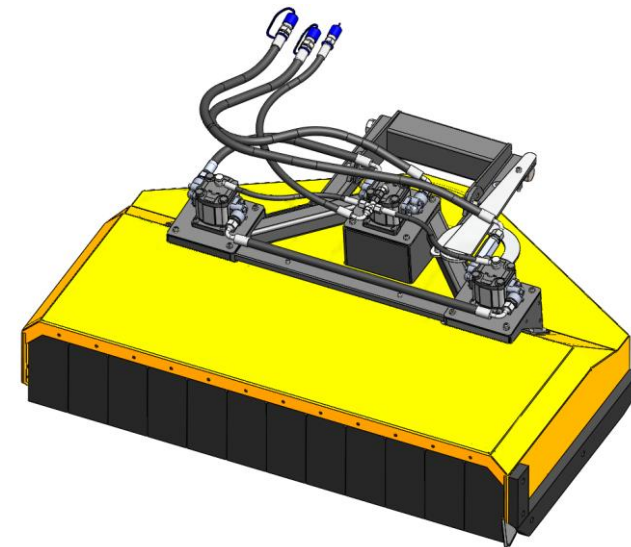

Onderdelenlijst Becx Heggensnoeier HS130HR

Versie; 07-2019

Vanaf serienummer 130-399-01

Overzicht compleet	Blz. 2
Groep 1, hydraulica	Blz. 3
Groep 2, frame	Blz. 4
Groep 3, beschermkap	Blz. 5
Groep 4, messenkop	Blz. 6

Becx Machines B.V.
De Sonman 35
5066 GJ Moergestel
+31(0)13-207 0760
info@becxmachines.com
<http://www.becxmachines.com>