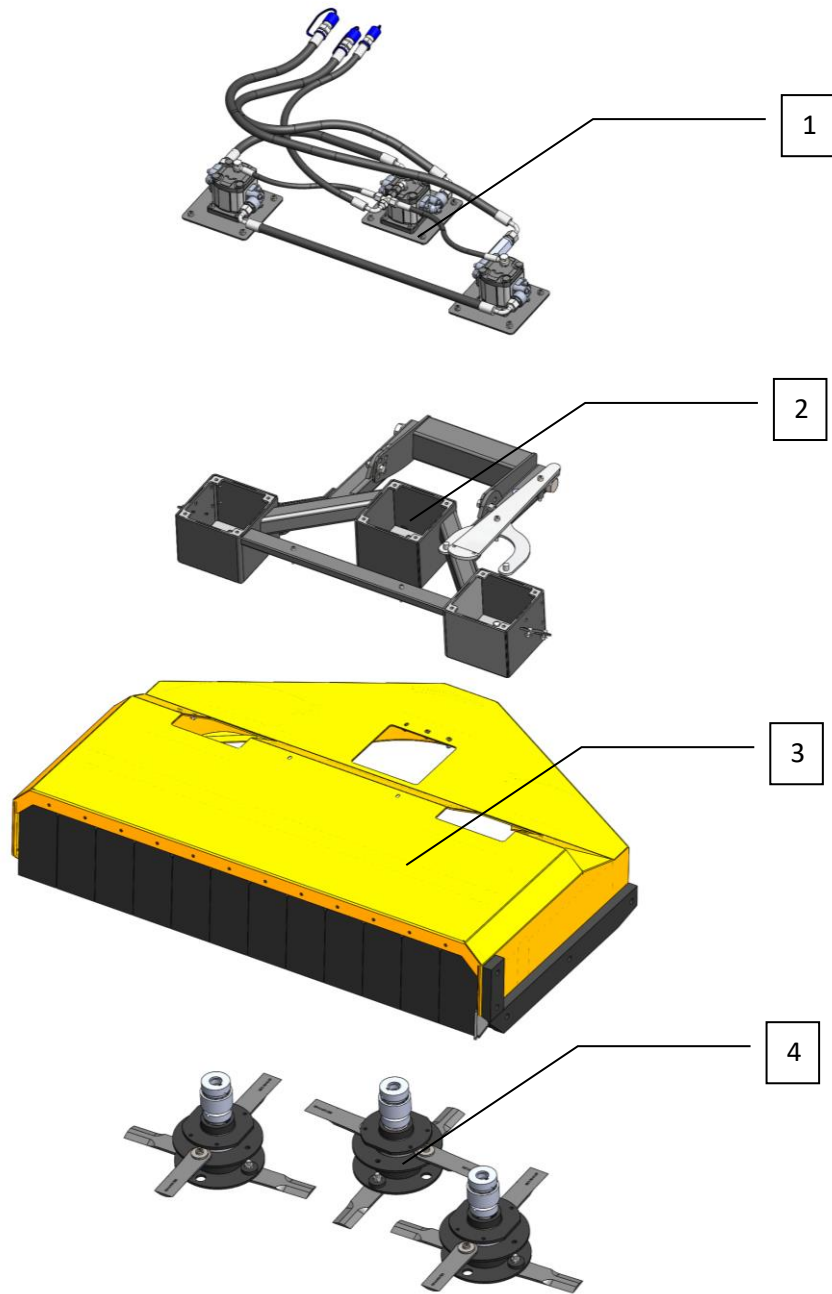

## Onderdelenlijst Becx Heggensnoeier HS130HR

Versie; 07-2019

Vanaf serienummer 130-399-01

Overzicht compleet	Blz. 2
Groep 1, hydraulica	Blz. 3
Groep 2, frame	Blz. 4
Groep 3, beschermkap	Blz. 5
Groep 4, messenkop	Blz. 6

## HS130HR, Compleet

#	Aantal	Artikelcode	Omschrijving	Description
1	1		Hydraulica	Hydraulics
2	1		Frame	Frame
3	1		Beschermkap	Protectioncover
4	3		Messenkoppen	Cutting-units

HS130HR, Groep D, hydraulica, hydraulics  
Vanaf/from 10-2014

#	aantal	Artikelcode	Omschrijving	Description
1	2	BEC013300	TF-1-2 BLAUW	TF-1-2 BLUE
2	2	BEC013000	NV-12GAS-M	NV-12GAS-M
3	4	BEC170800	1071-1-2	1071-1-2
4	1	BEC013600	Slang UIT	Oil OUT
5	1	BEC013700	Slang IN	Oil IN
6	1	BEC014200	Lekleiding	Leak line
7	1	BEC010900	Slang	Hose
8	6	BEC012200	GE-15LRDE-12-BO	GE-15LRDE-12-BO
9	3	BEC172600	GE-12LM-12-BO	GE-12LM-12-BO
10	3	BEC011210 / BEC011211	Hydromotor (11cc / 16cc)	Hydromotor (11cc / 16cc)
11	24	912825	Inbus M8x25	Socket M8x25
12	3	BEC020300	Motormontageplaat	Motor
13	12	127B8	Veerring M8	Spring ring M8
14	12	8VT	Moer tensilock M8	Nut tensilok M8
15	6	BEC011101	RR35X12HA	RR35X12HA
16	1	BEC013400	TF-38 BLAUW	TF-38 BLUE
17	1	BEC013100	NV-38GAS-M	NV-38GAS-M
18	1	BEC170700	1071-3-8	1071-3-8
19	1	BEC011400	VU-1-2	VU-1-2
20	1	BEC012500	A08BM-A08BM	A08BM-A08BM
21	1	BEC014000	Lekleiding	Leak line
22	1	BEC011700	EVW-12L-BO	EVW-12L-BO
23	1	BEC010400	K-12-L-BO	K-12-L-BO
24	1	BEC010500	GVO-12L-12L	E GVO-12L-12L
25	3	BEC172400	1071-M12	1071-M12
26	1	BEC014100	Lekleiding	Leak line
27	1	BEC011300	Slang	Hose