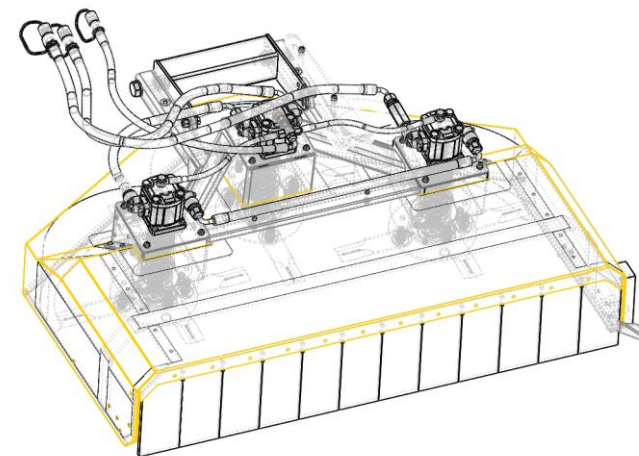

## Onderdelenlijst Becx Heggensnoeier HS130HR

Versie; 07-2019

Vanaf serienummer 130-399-01

Overzicht compleet	Blz. 2
Groep 1, hydraulica	Blz. 3
Groep 2, frame	Blz. 4
Groep 3, beschermkap	Blz. 5
Groep 4, messenkop	Blz. 6

## HS130HR, Compleet

#	Aantal	Artikelcode	Omschrijving	Description
1	1		Hydraulica	Hydraulics
2	1		Frame	Frame
3	1		Beschermkap	Protectioncover
4	3		Messenkoppen	Cutting-units

HS130HR, Groep D, hydraulica, hydraulics  
Vanaf/from 10-2014

#	aantal	Artikelcode	Omschrijving	Description
1	2	BEC013300	TF-1-2 BLAUW	TF-1-2 BLUE
2	2	BEC013000	NV-12GAS-M	NV-12GAS-M
3	4	BEC170800	1071-1-2	1071-1-2
4	1	BEC013600	Slang UIT	Oil OUT
5	1	BEC013700	Slang IN	Oil IN
6	1	BEC014200	Lekleiding	Leak line
7	1	BEC010900	Slang	Hose
8	6	BEC012200	GE-15LRDE-12-BO	GE-15LRDE-12-BO
9	3	BEC172600	GE-12LM-12-BO	GE-12LM-12-BO
10	3	BEC011210 / BEC011211	Hydromotor (11cc / 16cc)	Hydromotor (11cc / 16cc)
11	24	912825	Inbus M8x25	Socket M8x25
12	3	BEC020300	Motormontageplaat	Motor
13	12	127B8	Veerring M8	Spring ring M8
14	12	8VT	Moer tensilock M8	Nut tensilok M8
15	6	BEC011101	RR35X12HA	RR35X12HA
16	1	BEC013400	TF-38 BLAUW	TF-38 BLUE
17	1	BEC013100	NV-38GAS-M	NV-38GAS-M
18	1	BEC170700	1071-3-8	1071-3-8
19	1	BEC011400	VU-1-2	VU-1-2
20	1	BEC012500	A08BM-A08BM	A08BM-A08BM
21	1	BEC014000	Lekleiding	Leak line
22	1	BEC011700	EVW-12L-BO	EVW-12L-BO
23	1	BEC010400	K-12-L-BO	K-12-L-BO
24	1	BEC010500	GVO-12L-12L	E GVO-12L-12L
25	3	BEC172400	1071-M12	1071-M12
26	1	BEC014100	Lekleiding	Leak line
27	1	BEC011300	Slang	Hose