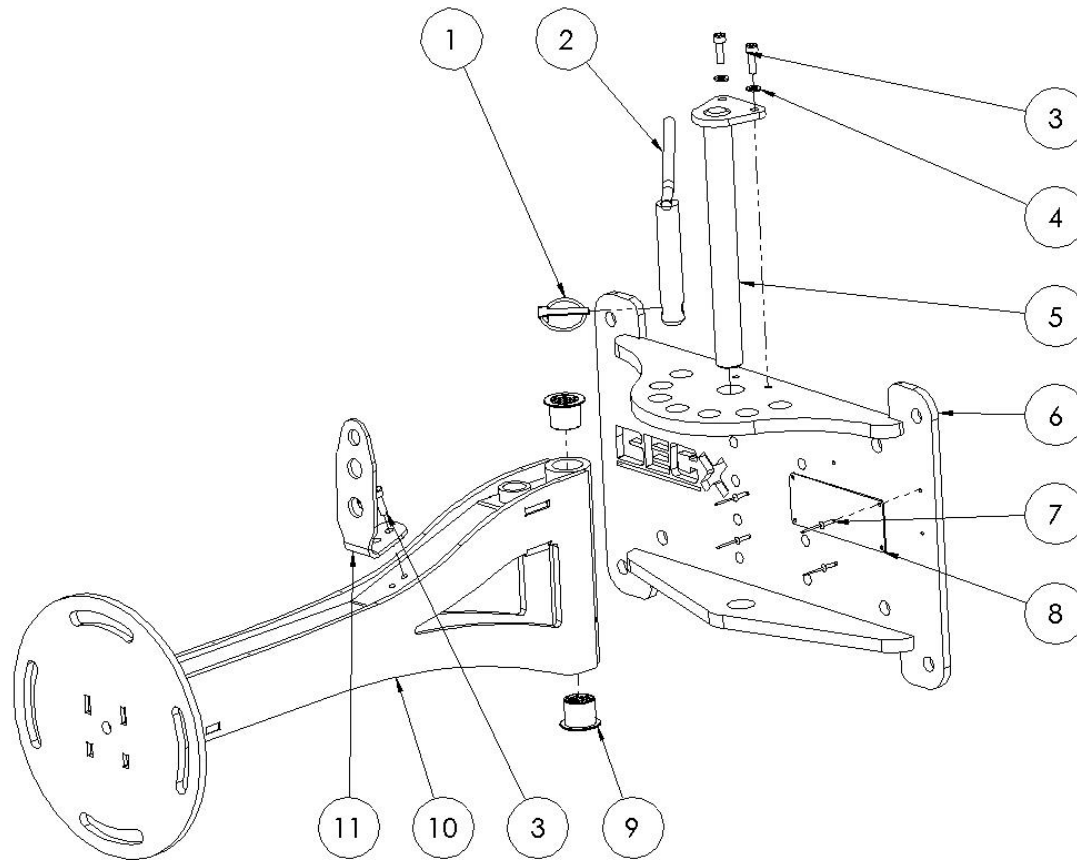

OB90M | Hydrauliek | Hydraulics

#	aantal	Artikelcode	Omschrijving	Description
1	1	BEC220700	OB90M Slang 2	OB90M Hose 2
2	1	BEC408700	SV-12-L-BO	SV-12-L-BO
3	2	BEC408800	SV-15-L-BO	SV-15-L-BO
4	2	BEC220500	OB90M Slang 1	OB90M Hose 1
5	1	BEC121100	Motor OBKS	Motor OBKS
6	1	BEC220600	Crossover VENTIEL	Crossover VALVE
7	2	9121035	Inbusbout M10 x 35	Hex Sock Bolt M10x35
8	1	BEC404800	GE-10LRDE-1/4-BO	GE-10LRDE-1/4-BO
9	2	BEC012200	GE-15LRDE-1/2-BO	GE-15LRDE-1/2-BO

OB90M | Frame + arm | Frame + arm

#	aantal	Artikelcode	Omschrijving	Description
1	1	LP11KR	Borgpen	Linch Pin
2	1	Z525123KR	Trekpen	Pin with handle
3	4	912825	Inbusbout M8 x 25	Hex Sock Bolt M8 x 25
4	2	125A8	Sluitring M8	Flat washer M8
5	1	BEC240300	Pen hoofdplaat	Mainplate Pin
6	1	BEC220200	Basisplaat	Mainplate
7	4	BN416	Blindniet 4 mm	Rivet 4mm
8	1	BEC000001	Typeplaat	Type plate
9	2	BB30344530DIN (sn: 018-010-00 -> 018-.....)	Glijlagerbus met borst	Plain bearing bush with flange
10	1	BEC220300	Hoofdarm	Main arm
11	1	BEC220100	Schotdoorvoer	Hose connection plate

OB90M | Kop + borstel | Head + brush

#	aantal	Artikelcode	Omschrijving	Description
1	4	9331650	Zeskantbout M16 x 50	Hex screw M15 x40
2	4	125A16	Sluitring M16	Flat washer M16
3	1	BEC220400	KOP OB90M	HEAD OB90M
4	4	12VT	Moer Tensilock M12	Nut Tensilock M12
5	1	251732TL	Klembus taperlock	Taperlock bush
6	1	SE126TL	Adapter Taperlock	Adapter Taperlock
7	1	BEC242700	Montageschijf borstel	Mounting plate Brush
8	1	BEC120500	Borstel 90	Brush 90
9	1	CR84015	Carr. Ring 8x40	Ring 8x40
10	1	127B8	Veerring M8	Spring Washer M8
11	1	933820	Zeskantbout M8 x 20	Hex screw M8 x20
12	4	9331035	Zeskantbout M10 x 35	Hex screw M10 x35
13	4	127B10	Veerring M10	Spring Washer M10
14	4	125A10	Sluitring M16	Flat washer M16
15	4	98510	Borgmoer M8	Locknut M8
16	1	BEC220010	Draai bus	Turning bush
17	4	9121235	Inbusbout M12 x 35	Hex sock. Bolt M12x35
18	3	93416	Moer M16	Nut M16