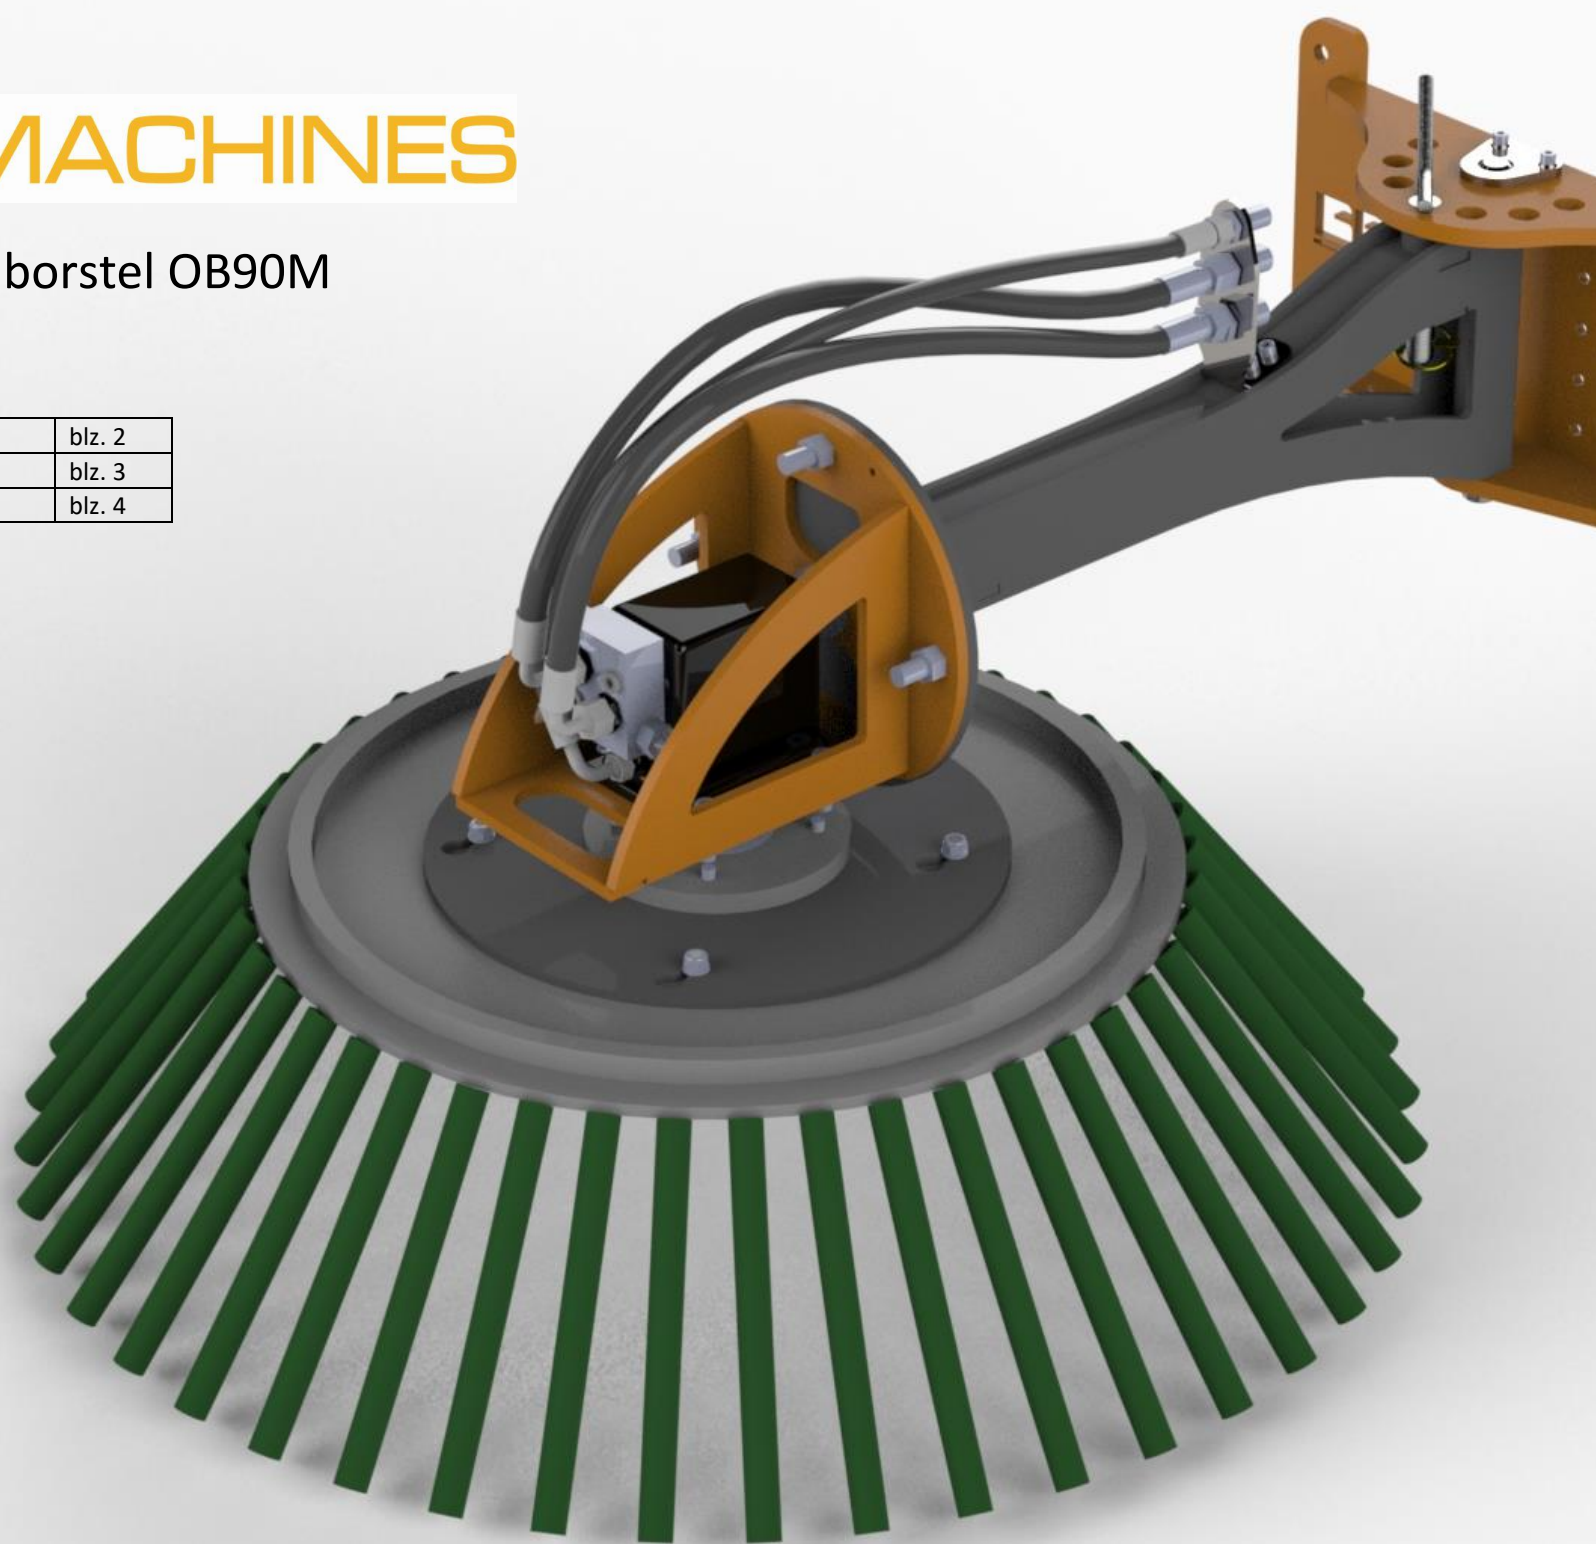

Onderdelenlijst Onkruidborstel OB90M

Versie; 02-01-2019

Hydraulica	Hydraulics	blz. 2
Frame +arm	Frame + arm	blz. 3
Kop + Borstel	Head + Brush	blz. 4

Becx Machines B.V.
De Sonman 35
5066 GJ Moergestel
+31 (0)13 – 207 07 60
Parts@becxmachines.com
<http://www.becxmachines.com>

OB90M | Hydrauliek | Hydraulics

#	aantal	Artikelcode	Omschrijving	Description
1	1	BEC220700	OB90M Slang 2	OB90M Hose 2
2	1	BEC408700	SV-12-L-BO	SV-12-L-BO
3	2	BEC408800	SV-15-L-BO	SV-15-L-BO
4	2	BEC220500	OB90M Slang 1	OB90M Hose 1
5	1	BEC121100	Motor OBKS	Motor OBKS
6	1	BEC220600	Crossover VENTIEL	Crossover VALVE
7	2	9121035	Inbusbout M10 x 35	Hex Sock Bolt M10x35
8	1	BEC404800	GE-10LRDE-1/4-BO	GE-10LRDE-1/4-BO
9	2	BEC012200	GE-15LRDE-1/2-BO	GE-15LRDE-1/2-BO

OB90M | Frame + arm | Frame + arm

#	aantal	Artikelcode	Omschrijving	Description
1	1	LP11KR	Borgpen	Linch Pin
2	1	Z525123KR	Trekpen	Pin with handle
3	4	912825	Inbusbout M8 x 25	Hex Sock Bolt M8 x 25
4	2	125A8	Sluitring M8	Flat washer M8
5	1	BEC240300	Pen hoofdplaat	Mainplate Pin
6	1	BEC220200	Basisplaat	Mainplate
7	4	BN416	Blindniet 4 mm	Rivet 4mm
8	1	BEC000001	Typeplaat	Type plate
9	2	BB30344530DIN (sn: 018-010-00 -> 018-.....)	Glijlagerbus met borst	Plain bearing bush with flange
10	1	BEC220300	Hoofdarm	Main arm
11	1	BEC220100	Schotdoorvoer	Hose connection plate