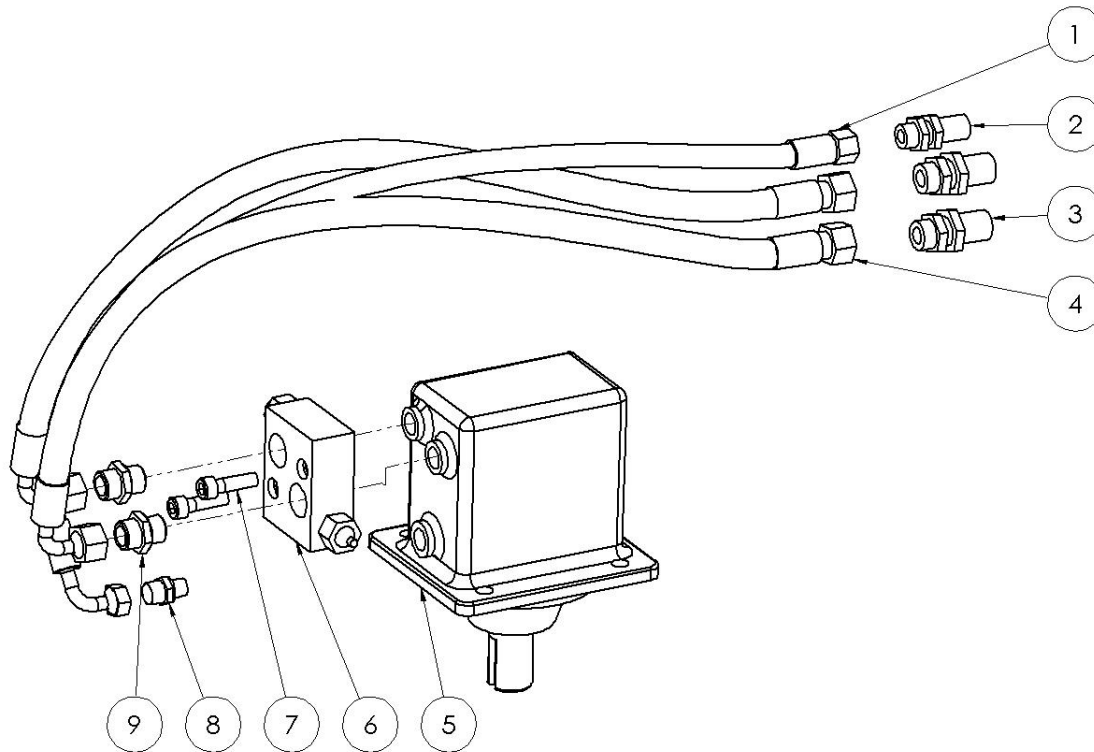

OB90M | Hydrauliek | Hydraulics

#	aantal	Artikelcode	Omschrijving	Description
1	1	BEC220700	OB90M Slang 2	OB90M Hose 2
2	1	BEC408700	SV-12-L-BO	SV-12-L-BO
3	2	BEC408800	SV-15-L-BO	SV-15-L-BO
4	2	BEC220500	OB90M Slang 1	OB90M Hose 1
5	1	BEC121100	Motor OBKS	Motor OBKS
6	1	BEC220600	Crossover VENTIEL	Crossover VALVE
7	2	9121035	Inbusbout M10 x 35	Hex Sock Bolt M10x35
8	1	BEC404800	GE-10LRDE-1/4-BO	GE-10LRDE-1/4-BO
9	2	BEC012200	GE-15LRDE-1/2-BO	GE-15LRDE-1/2-BO

OB90M | Frame + arm | Frame + arm

#	aantal	Artikelcode	Omschrijving	Description
1	1	LP11KR	Borgpen	Linch Pin
2	1	Z525123KR	Trekpen	Pin with handle
3	4	912825	Inbusbout M8 x 25	Hex Sock Bolt M8 x 25
4	2	125A8	Sluitring M8	Flat washer M8
5	1	BEC240300	Pen hoofdplaat	Mainplate Pin
6	1	BEC220200	Basisplaat	Mainplate
7	4	BN416	Blindniet 4 mm	Rivet 4mm
8	1	BEC000001	Typeplaat	Type plate
9	2	BB30344530DIN (sn: 018-010-00 -> 018-.....)	Glijlagerbus met borst	Plain bearing bush with flange
10	1	BEC220300	Hoofdarm	Main arm
11	1	BEC220100	Schotdoorvoer	Hose connection plate

OB90M | Kop + borstel | Head + brush

#	aantal	Artikelcode	Omschrijving	Description
1	4	9331650	Zeskantbout M16 x 50	Hex screw M15 x40
2	4	125A16	Sluitring M16	Flat washer M16
3	1	BEC220400	KOP OB90M	HEAD OB90M
4	4	12VT	Moer Tensilock M12	Nut Tensilock M12
5	1	251732TL	Klembus taperlock	Taperlock bush
6	1	SE126TL	Adapter Taperlock	Adapter Taperlock
7	1	BEC242700	Montageschijf borstel	Mounting plate Brush
8	1	BEC120500	Borstel 90	Brush 90
9	1	CR84015	Carr. Ring 8x40	Ring 8x40
10	1	127B8	Veerring M8	Spring Washer M8
11	1	933820	Zeskantbout M8 x 20	Hex screw M8 x20
12	4	9331035	Zeskantbout M10 x 35	Hex screw M10 x35
13	4	127B10	Veerring M10	Spring Washer M10
14	4	125A10	Sluitring M16	Flat washer M16
15	4	98510	Borgmoer M8	Locknut M8
16	1	BEC220010	Draai bus	Turning bush
17	4	9121235	Inbusbout M12 x 35	Hex sock. Bolt M12x35
18	3	93416	Moer M16	Nut M16