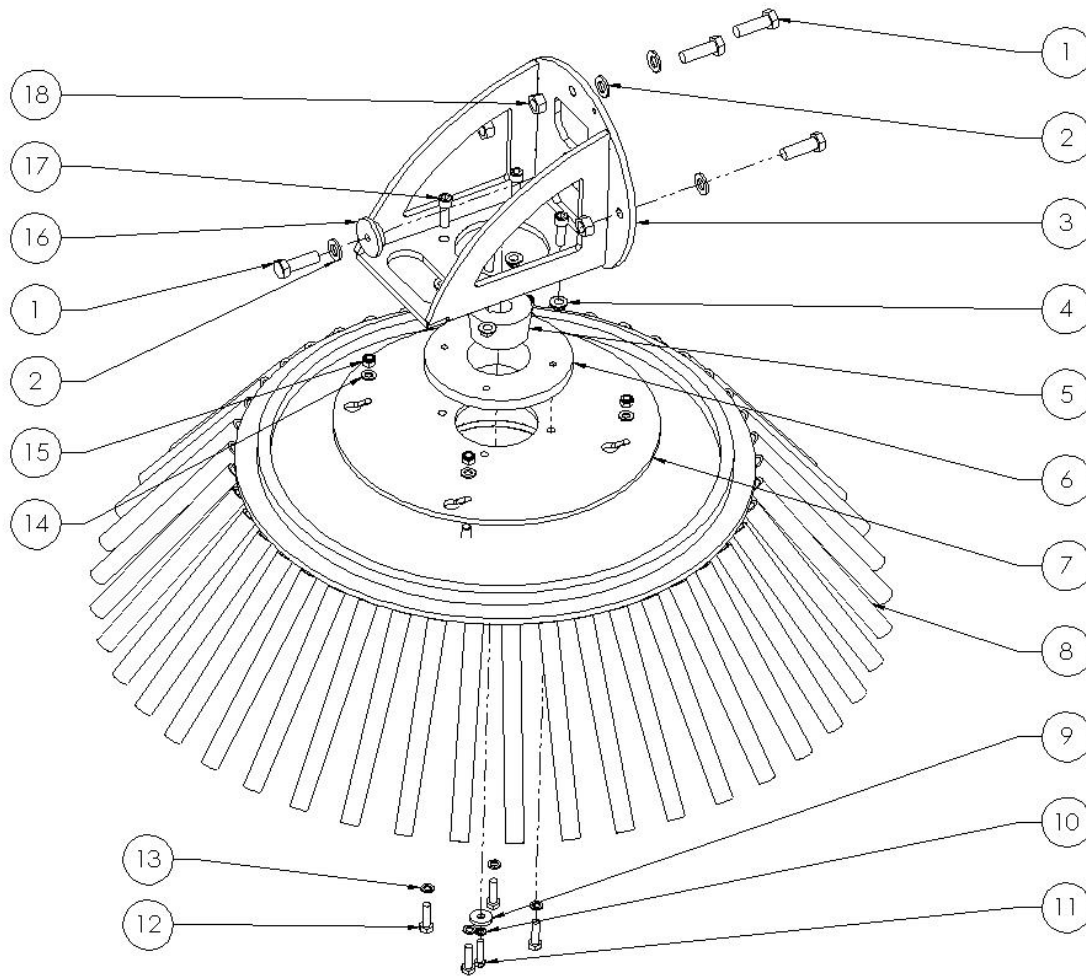

OB90M | Hydrauliek | Hydraulics

#	aantal	Artikelcode	Omschrijving	Description
1	1	BEC220700	OB90M Slang 2	OB90M Hose 2
2	1	BEC408700	SV-12-L-BO	SV-12-L-BO
3	2	BEC408800	SV-15-L-BO	SV-15-L-BO
4	2	BEC220500	OB90M Slang 1	OB90M Hose 1
5	1	BEC121100	Motor OBKS	Motor OBKS
6	1	BEC220600	Crossover VENTIEL	Crossover VALVE
7	2	9121035	Inbusbout M10 x 35	Hex Sock Bolt M10x35
8	1	BEC404800	GE-10LRDE-1/4-BO	GE-10LRDE-1/4-BO
9	2	BEC012200	GE-15LRDE-1/2-BO	GE-15LRDE-1/2-BO

OB90M | Frame + arm | Frame + arm

#	aantal	Artikelcode	Omschrijving	Description
1	1	LP11KR	Borgpen	Linch Pin
2	1	Z525123KR	Trekpen	Pin with handle
3	4	912825	Inbusbout M8 x 25	Hex Sock Bolt M8 x 25
4	2	125A8	Sluitring M8	Flat washer M8
5	1	BEC240300	Pen hoofdplaat	Mainplate Pin
6	1	BEC220200	Basisplaat	Mainplate
7	4	BN416	Blindniet 4 mm	Rivet 4mm
8	1	BEC000001	Typeplaat	Type plate
9	2	BB30344530DIN (sn: 018-010-00 -> 018-.....)	Glijlagerbus met borst	Plain bearing bush with flange
10	1	BEC220300	Hoofdarm	Main arm
11	1	BEC220100	Schotdoorvoer	Hose connection plate

OB90M | Kop + borstel | Head + brush

#	aantal	Artikelcode	Omschrijving	Description
1	4	9331650	Zeskantbout M16 x 50	Hex screw M15 x40
2	4	125A16	Sluitring M16	Flat washer M16
3	1	BEC220400	KOP OB90M	HEAD OB90M
4	4	12VT	Moer Tensilock M12	Nut Tensilock M12
5	1	251732TL	Klembus taperlock	Taperlock bush
6	1	SE126TL	Adapter Taperlock	Adapter Taperlock
7	1	BEC242700	Montageschijf borstel	Mounting plate Brush
8	1	BEC120500	Borstel 90	Brush 90
9	1	CR84015	Carr. Ring 8x40	Ring 8x40
10	1	127B8	Veerring M8	Spring Washer M8
11	1	933820	Zeskantbout M8 x 20	Hex screw M8 x20
12	4	9331035	Zeskantbout M10 x 35	Hex screw M10 x35
13	4	127B10	Veerring M10	Spring Washer M10
14	4	125A10	Sluitring M16	Flat washer M16
15	4	98510	Borgmoer M8	Locknut M8
16	1	BEC220010	Draai bus	Turning bush
17	4	9121235	Inbusbout M12 x 35	Hex sock. Bolt M12x35
18	3	93416	Moer M16	Nut M16